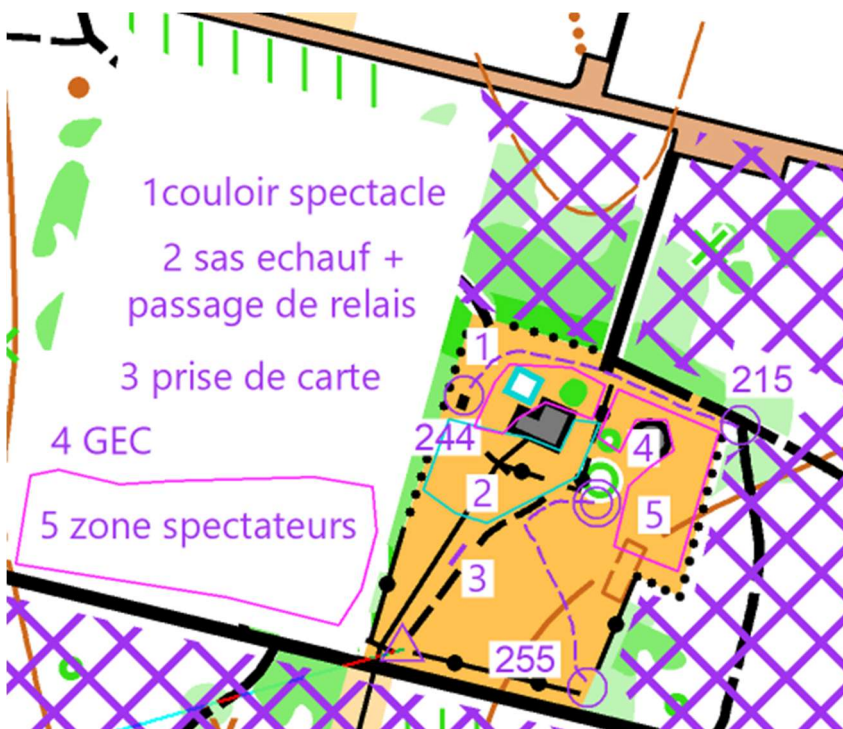

Infos Courses

Pour les 2 épreuves : suite à la tempête Ciaran la Forêt de Coatloc'h en plusieurs petites zones (surtout la zone de la nuit). J'ai cartographié au mieux ces zones en hachuré rose sur la carte, elles ne sont pas interdites certaine ce traverse même facilement.

Il n'y aura pas de postes dans ces zones mais certains peuvent être proche.

Par-contre sur des inter-postes vous rencontrerez des arbres isolés couchés qui ne sont pas dessinés sauf proche des balises.

Pour les 2 courses les boitiers sont activés en mode SIAC

Relais :

Relais BZH	Km	D+	Nbr de poste	temps apres la spectacle
30'	3,8	60	17	8/10'
20	2,2	30	12	5/7'
40	5,9	100	24	15/20'

Relais BZH	Km	D+	Nbr de poste	temps apres la spectacle
20' Bleu	1,9	15	11	3'
20' Vert	1,9	15	10	3'

Arena

Démonstration du couloir spectacle et du passage du relais à 15h15

Podium Relais vers 17h30

Nuits :

Circuit	Km	D+	Nbr de poste
A	6,1	120	21
B	4,9	120	20
C	4,2	75	16
D	2,8	45	11
E	1,8	50	9
F	2	50	10
G	1,8	50	10