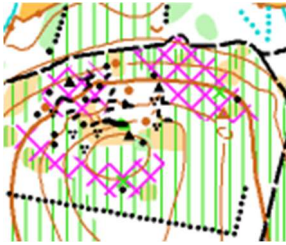

Infos Courses

Pour les 2 épreuves : suite à la tempête Ciaran la Forêt de Coatloc'h en plusieurs petites zones (surtout la zone de la nuit). J'ai cartographié au mieux ces zones en hachuré rose sur la carte, elles ne sont pas interdites certaine ce traverse même facilement.

Il n'y aura pas de postes dans ces zones mais certains peuvent être proche.

Par-contre sur des inter-postes vous rencontrerez des arbres isolés couchés qui ne sont pas dessinés sauf proche des balises.

Pour les 2 courses les boitiers sont activés en mode SIAC

Relais :

Relais BZH	Km	D+	Nbr de poste	temps apres la spectacle
30'	3,8	60	17	8/10'
20	2,2	30	12	5/7'
40	5,9	100	24	15/20'

Relais BZH	Km	D+	Nbr de poste	temps apres la spectacle
20' Bleu	1,9	15	11	3'
20' Vert	1,9	15	10	3'

Arena

Démonstration du couloir spectacle et du passage du relais à 15h15

Podium Relais vers 17h30

Nuits :

Circuit	Km	D+	Nbr de poste
A	6,1	120	21
B	4,9	120	20
C	4,2	75	16
D	2,8	45	11
E	1,8	50	9
F	2	50	10
G	1,8	50	10