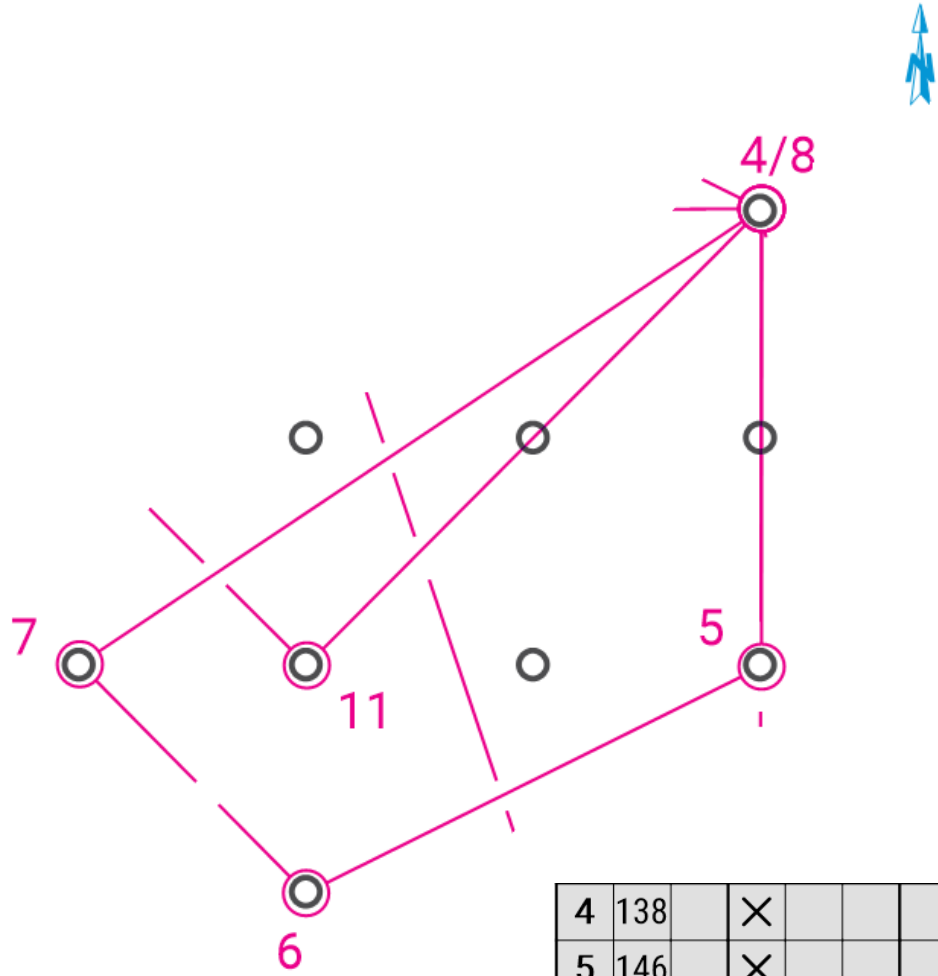

Cha'O Sprint – Demi Finale

4	138		×			
5	146		×			
6	143		×			
7	131		×			
8	138		×			

abc

			X	12	138
			X	11	141
			X	10	132
			X	9	130
			X	8	138

⊗	16	138	X				
	17	142	X				
	18	132	X				
	19	137	X				
⊗	20	131	X				

12	138		X				
13	136		X				
14	144		X				
15	147		X				
16	138		X				

4/8/12/16

4/8/12/16

4/8/12/16

200 m